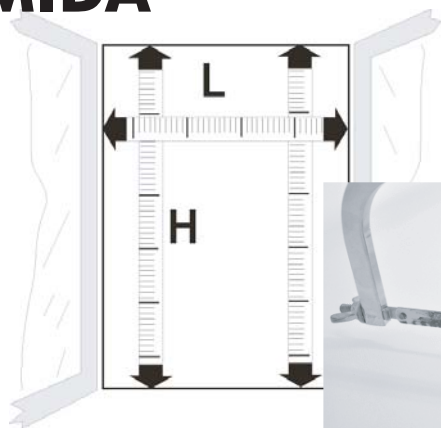

KIT MOSQUITERO PLISADO MINI

NUEVE medidas para
todas las **SOLUCIONES**

| ALTO | ANCHOS mm | | |
|------|-----------|------|------|
| 2100 | 1000 | 1200 | 1400 |
| 2350 | 1000 | 1200 | 1400 |
| 2600 | 1000 | 1200 | 1400 |

Stock minimo
Adaptación total
Montaje sencillo
Servicio inmediato
Puertas y ventanas

MONTELO UD MISMO

MIDA

CORTE

ENSAMBLE

MONTE

| | | | | |
|--------------------|------------------------|-----------------------|----------------------|---------------------|
| 1015 MARFIL | 3005 VINO ROJO | 5010 AZUL | 6005 VERDE | 6009 VERDE ABETO |
| 7011 IRON GREY | 7016 GRIS ANTRACITA | 7035 GRIS LUMINOSO | 8007 MARRÓN CORZO | 8014 MARRÓN |
| 9004 NEGRO MATE | 9005 NEGRO BRILLO | ANODIZADO BRONCE | ANODIZADO INOX | ANODIZADO PLATA |

**Fácil
fijación
por clip**