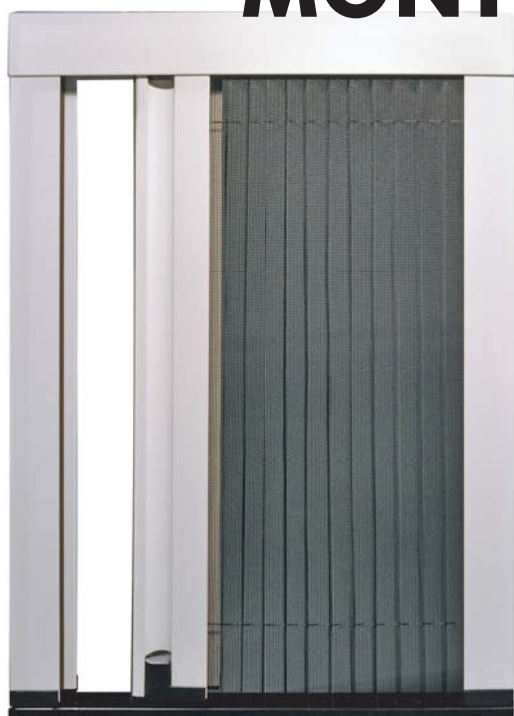

Stock minimo
Adaptación total
Montaje sencillo
Servicio inmediato
Puertas y ventanas

MONTELO UD MISMO

MIDA

CORTE

ENSAMBLE

MONTE

| | | | | |
|--------------------|------------------------|-----------------------|----------------------|---------------------|
| 1015 MARFIL | 3005 VINO ROJO | 5010 AZUL | 6005 VERDE | 6009 VERDE ABETO |
| 7011 IRON GREY | 7016 GRIS ANTRACITA | 7035 GRIS LUMINOSO | 8007 MARRÓN CORZO | 8014 MARRÓN |
| 9004 NEGRO MATE | 9005 NEGRO BRILLO | ANODIZADO BRONCE | ANODIZADO INOX | ANODIZADO PLATA |

**Fácil
fijación
por clip**