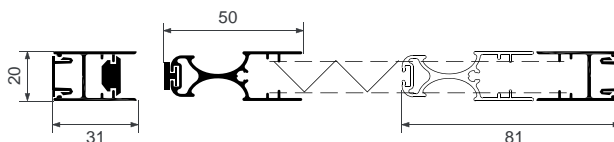

KIT MOSQUITERO PLISADO MINI

NUEVE medidas para
todas las **SOLUCIONES**

| ALTO | ANCHOS mm | | |
|------|-----------|------|------|
| 2100 | 1000 | 1200 | 1400 |
| 2350 | 1000 | 1200 | 1400 |
| 2600 | 1000 | 1200 | 1400 |

Stock minimo
Adaptación total
Montaje sencillo
Servicio inmediato
Puertas y ventanas

MONTELO UD MISMO

MIDA

CORTE

ENSAMBLE

MONTE

| | | | | |
|--------------------|------------------------|-----------------------|----------------------|---------------------|
| 1015 MARFIL | 3005 VINO ROJO | 5010 AZUL | 6005 VERDE | 6009 VERDE ABETO |
| 7011 IRON GREY | 7016 GRIS ANTRACITA | 7035 GRIS LUMINOSO | 8007 MARRÓN CORZO | 8014 MARRÓN |
| 9004 NEGRO MATE | 9005 NEGRO BRILLO | ANODIZADO BRONCE | ANODIZADO INOX | ANODIZADO PLATA |